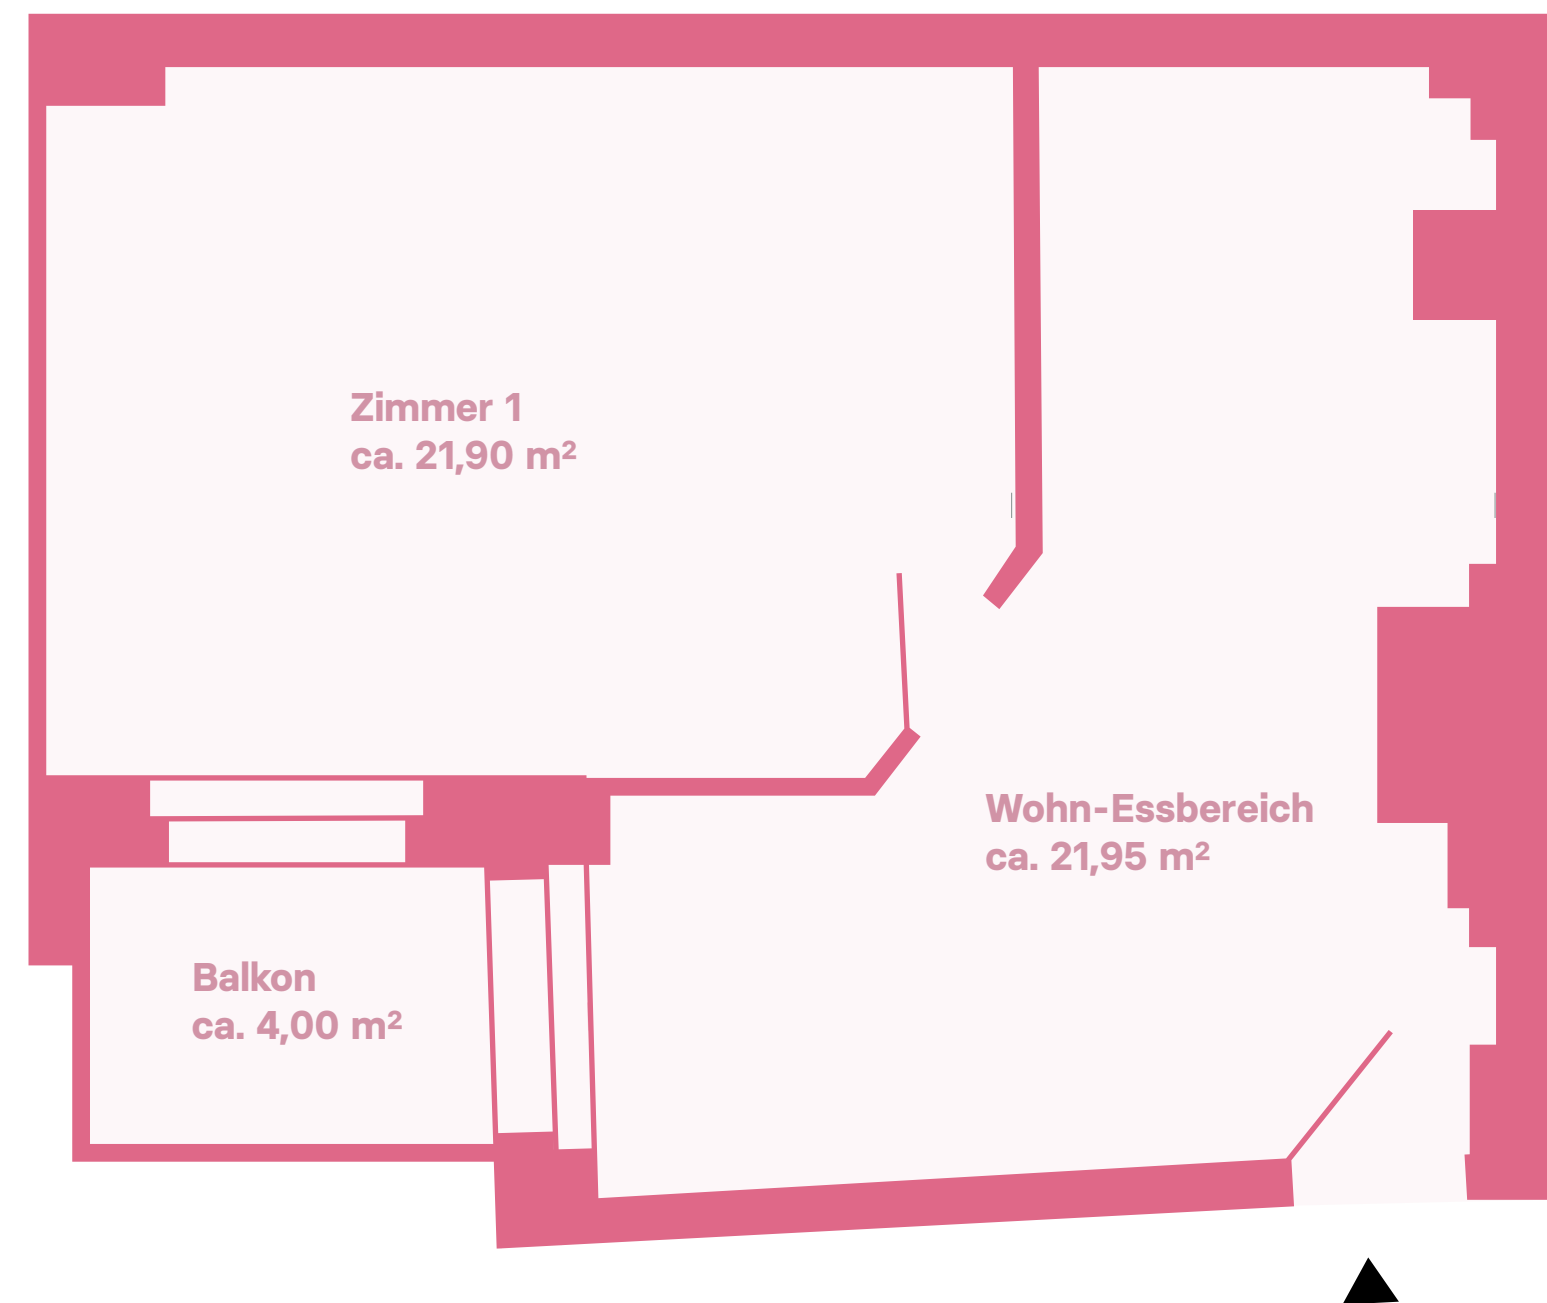

**Wohnflächenberechnung / living space calculation**  
Boddinstraße 61, 12053 Berlin - WE23 - 4.OG - Links

Seitenflügel / siding

Zimmer 1 / room 1 ca. 21,90 m<sup>2</sup>

Wohn-Essbereich / living-dining area ca. 21,95 m<sup>2</sup>

Balkon / balcony 50% von ca. 4,00 m<sup>2</sup>

Gesamtfläche / total area ca. 45,85 m<sup>2</sup>

Geschossplan / floor plan

## 2

Zimmer / rooms

Nordung / north pointer

# ca. 45,85 m<sup>2</sup>

Wohnfläche / living space