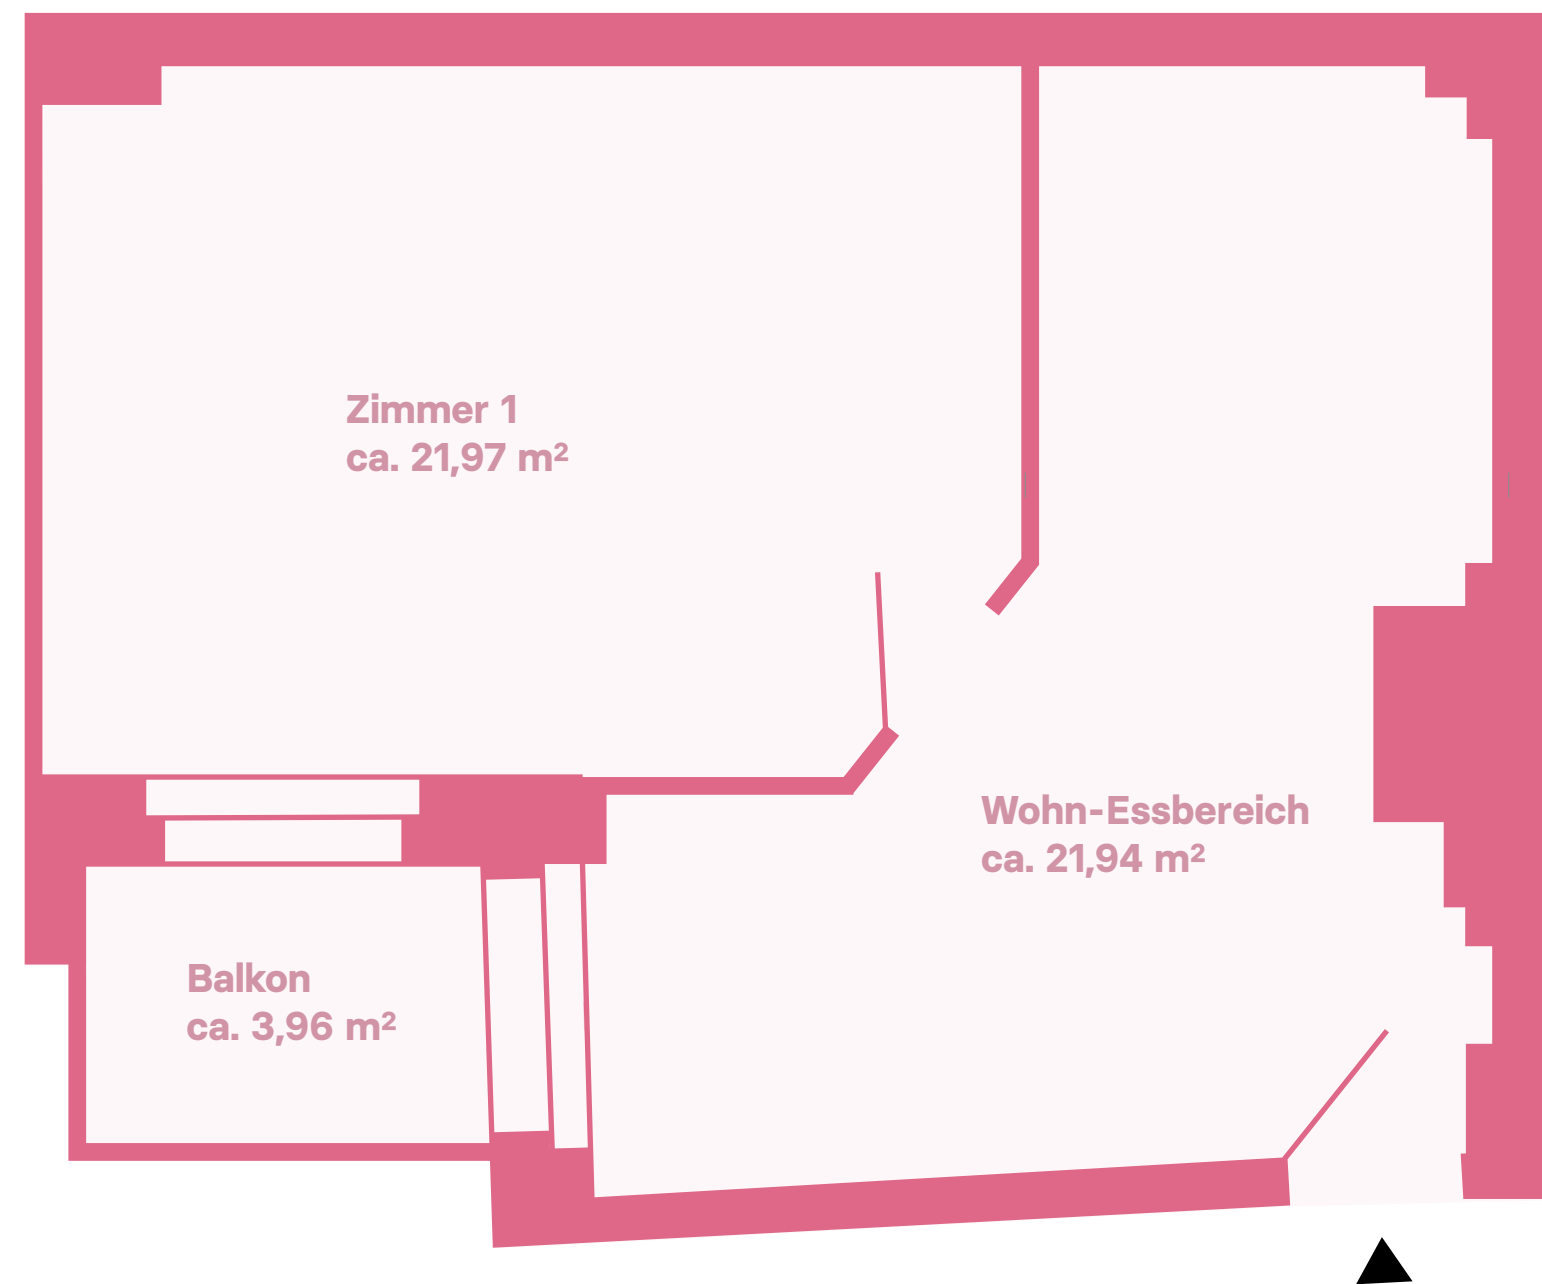

Wohnflächenberechnung / living space calculation
Boddinstraße 61, 12053 Berlin - WE21 - 3.OG - Links

Seitenflügel / siding

Zimmer 1 / room 1 ca. 21,97 m²

Wohn-Essbereich / living-dining area ca. 21,94 m²

Balkon / balcony 50% von ca. 3,96 m²

Gesamtfläche / total area ca. 45,89 m²

Geschossplan / floor plan

WE 21

Wohnung / apartment

3.OG

Etage / floor

2

Zimmer / rooms

Nordung / north pointer

ca. 45,89 m²

Wohnfläche / living space