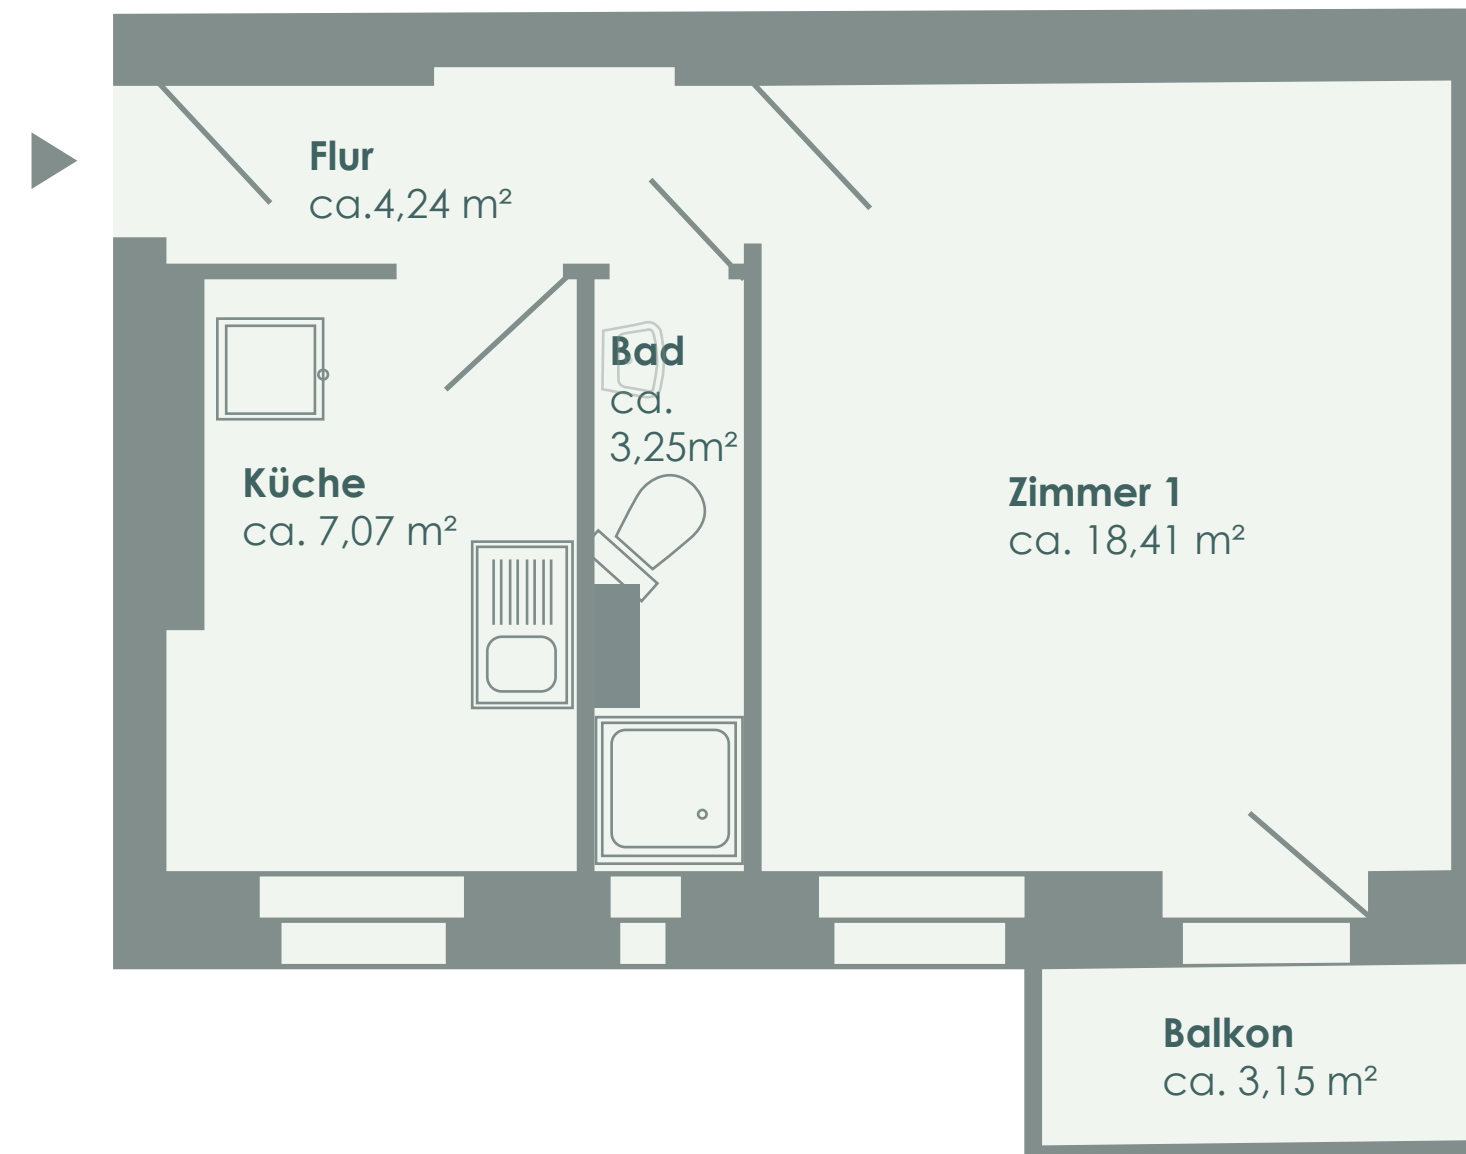

QUARTIER QUAST

Wohnflächenberechnung / living space calculation
Boddinstraße 61, 12053 Berlin - WE31 - 3.OG - Rechts

Hinterhaus / rear building

Zimmer 1 / room 1	ca. 18,41 m ²
Küche / kitchen	ca. 7,07 m ²
Bad / bath	ca. 3,25 m ²
Flur / corridor	ca. 4,24 m ²
Balkon / balcony	50% von ca. 3,15 m ²
Gesamtfläche / total area	ca. 34,54 m²

Geschossplan / floor plan

WE 31

Wohnung / apartment

3.OG

Etage / floor

1

Zimmer / rooms

Nordung / north pointer

ca. 34,54 m²

Wohnfläche / living space