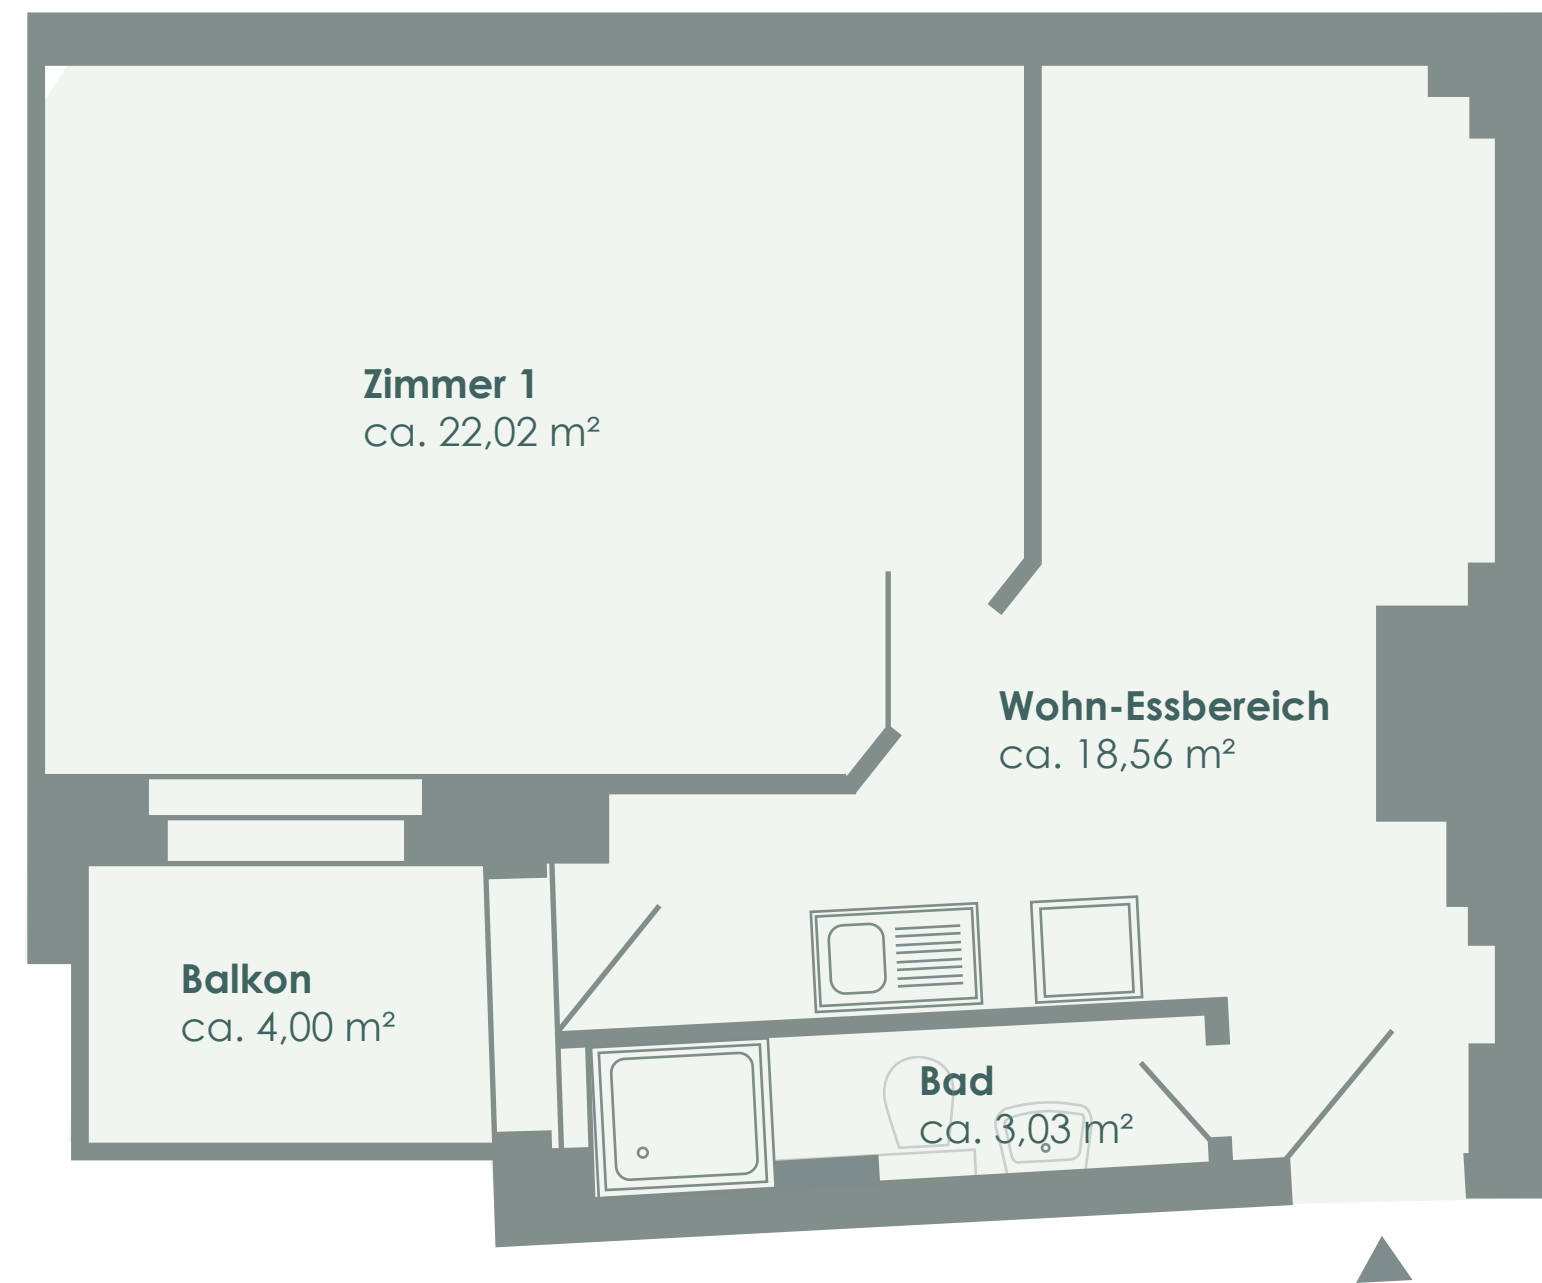

QUARTIER QUAST

Wohnflächenberechnung / living space calculation
Boddinstraße 61, 12053 Berlin - WE17 - 1.OG - Links

Seitenflügel / siding

Zimmer 1 / room 1 ca. 22,02 m²

Wohn-Essbereich / living-dining area ca. 18,56 m²

Bad / bath ca. 3,03 m²

Balkon / balcony 50% von ca. 4,00 m²

Gesamtfläche / total area ca. 45,61 m²

Geschossplan / floor plan

WE 17

Wohnung / apartment

1.OG

Etage / floor

2

Zimmer / rooms

Nordung / north pointer

ca. 45,61 m²

Wohnfläche / living space