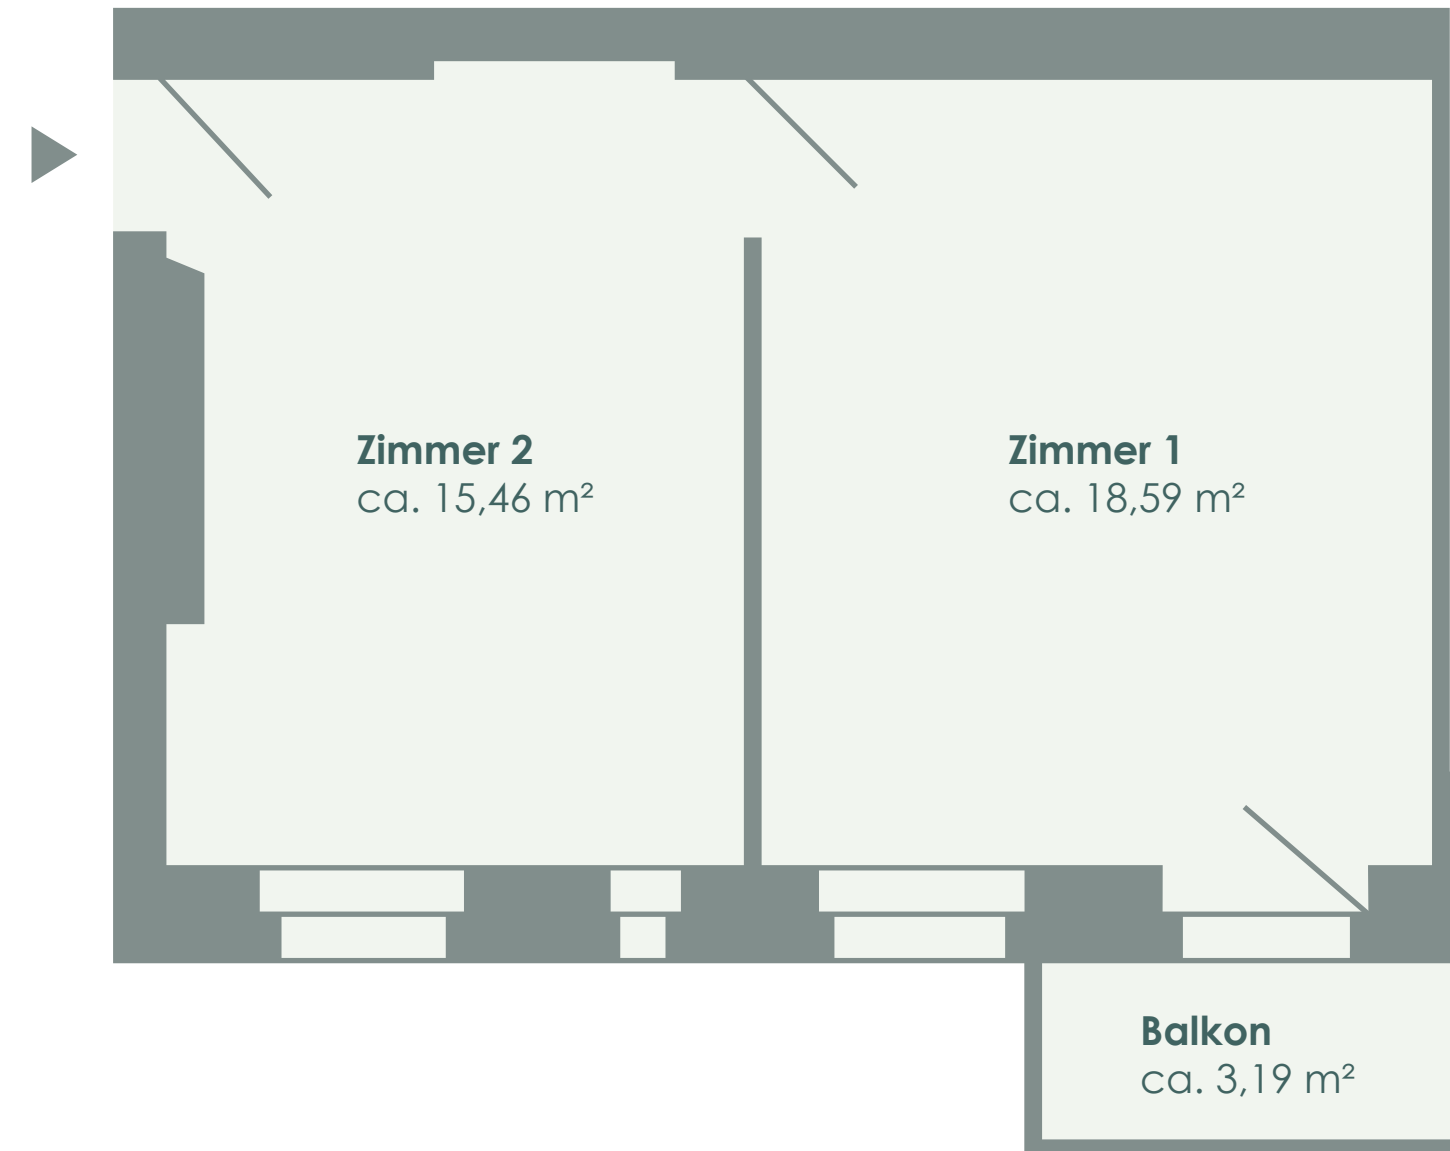

## QUARTIER QUAST

**Wohnflächenberechnung / living space calculation**  
Boddinstraße 61, 12053 Berlin - WE33 - 4.OG - Rechts

Hinterhaus / rear building

|                          |                                 |
|--------------------------|---------------------------------|
| Zimmer 1 / room 1        | ca. 18,59 m <sup>2</sup>        |
| Zimmer 2/ room 2         | ca. 15,46 m <sup>2</sup>        |
| Balkon / balcony         | 50% von ca. 3,19 m <sup>2</sup> |
| Gesamfläche / total area | ca. 35,64 m <sup>2</sup>        |

Geschossplan / floor plan

## 4.OG

Etage / floor

# ca. 35,64 m<sup>2</sup>

Wohnfläche / living space