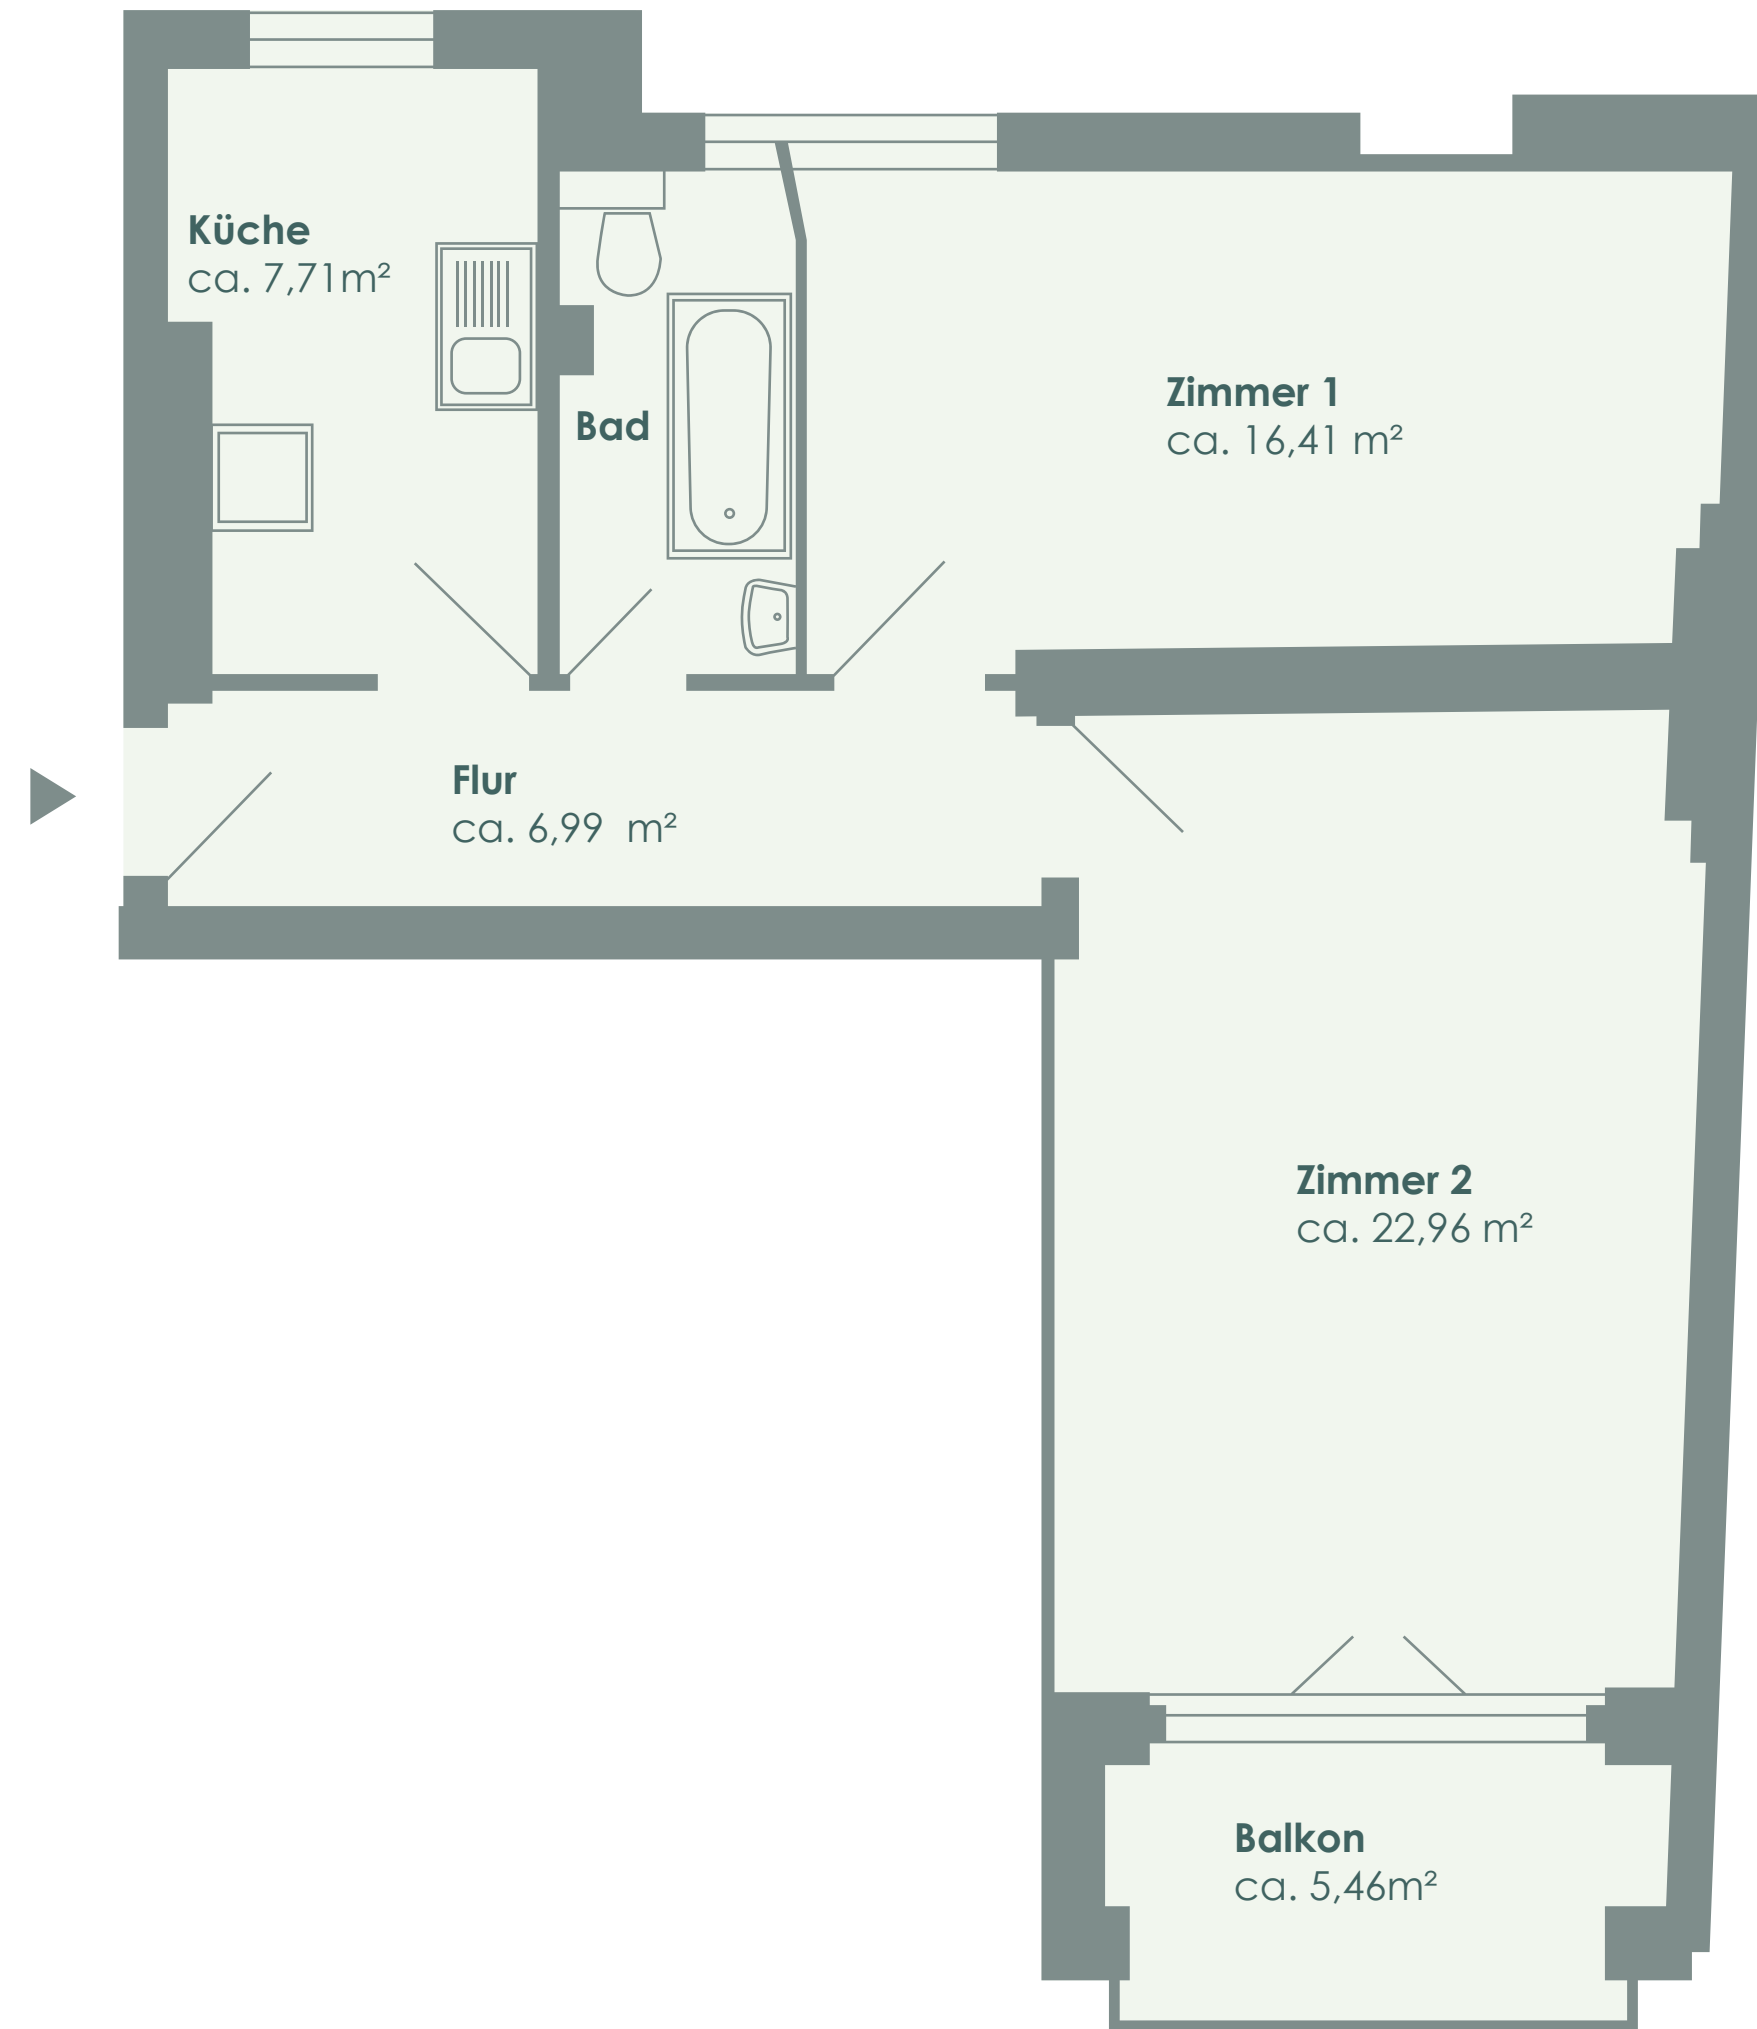

QUARTIER QUAST

Wohnflächenberechnung / living space calculation

Boddinstraße 61, 12053 Berlin - WE12 - 4.OG - Links

Vorderhaus / front house

Zimmer 1 / room 1	ca. 16,41 m ²
Zimmer 2 / room 2	ca. 22,96 m ²
Küche / kitchen	ca. 7,71 m ²
Bad / bath	ca. 4,41 m ²
Flur / corridor	ca. 6,99 m ²
Balkon / balcony	ca. 2,73 m ²
Gesamtfläche / total area	ca. 61,21 m²

Geschossplan / floor plan

WE 12

Wohnung / apartment

4.OG

Etage / floor

2

Zimmer / rooms

Nordung / north pointer

ca. 61,21 m²

Wohnfläche / living space