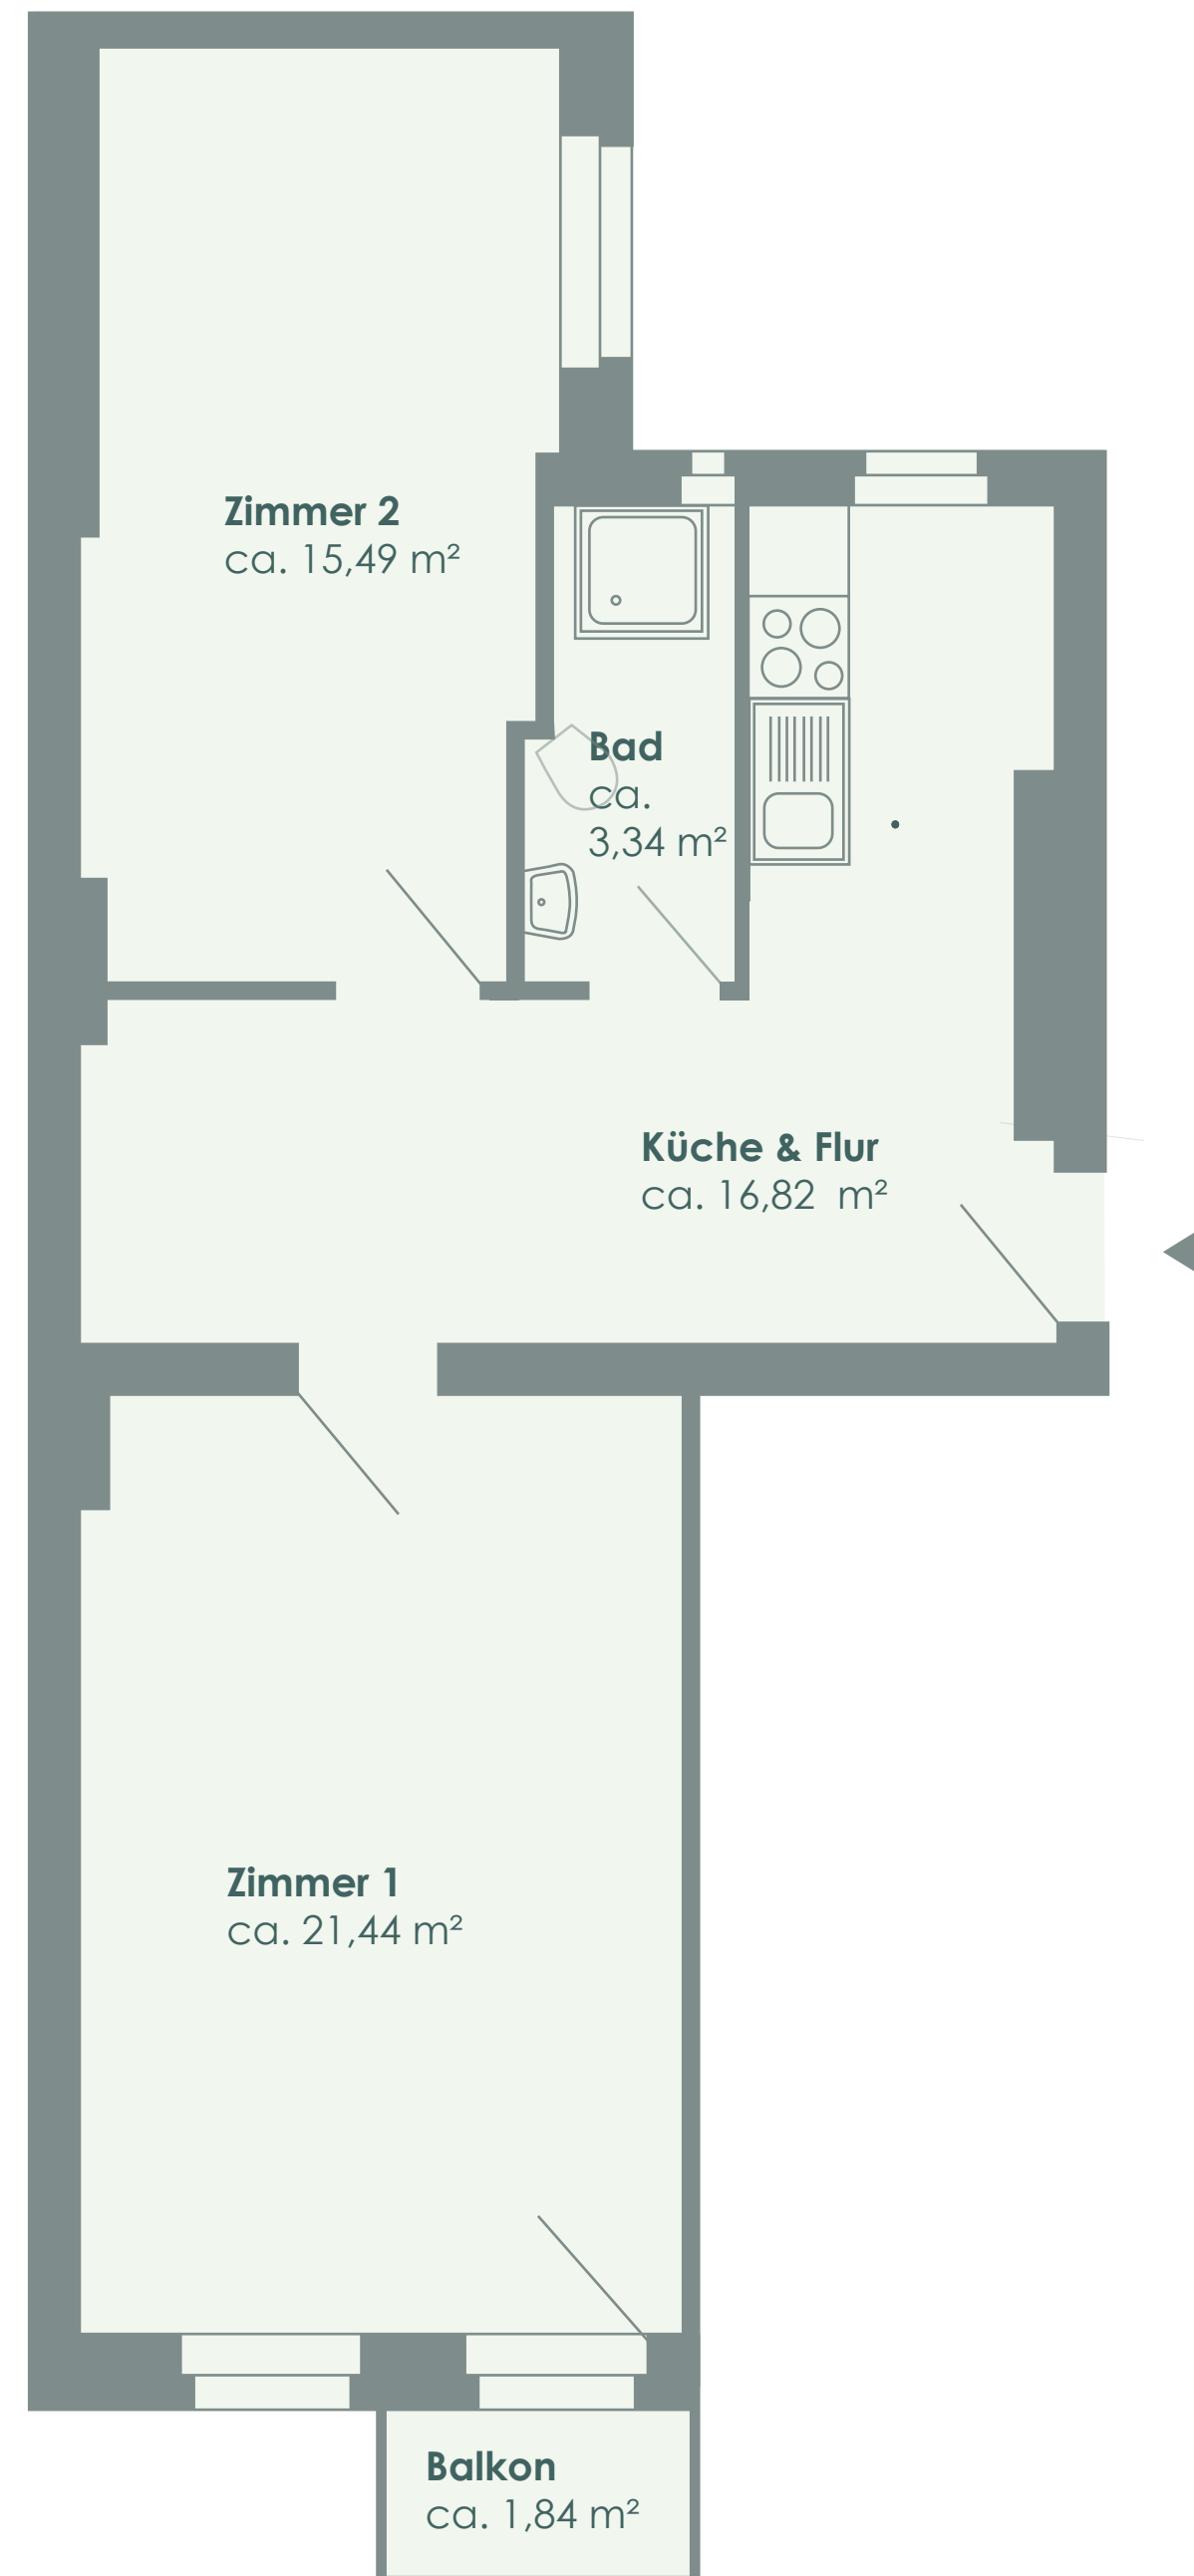

QUARTIER QUAST

Wohnflächenberechnung / living space calculation
Boddinstraße 61, 12053 Berlin - WE11 - 3.OG - Rechts

Vorderhaus / front house

Zimmer 1 / room 1	ca. 21,44 m ²
Zimmer 2 / room 2	ca. 15,49 m ²
Küche & Flur / kitchen & corridor	ca. 16,82 m ²
Bad / bath	ca. 3,34 m ²
Balkon / balcony	50% von ca. 1,84 m ²
Gesamtfläche / total area	ca. 58,01 m²

Geschossplan / floor plan

WE 11

Wohnung / apartment

3.OG

Etage / floor

2

Zimmer / rooms

Nordung / north pointer

ca. 58,01 m²

Wohnfläche / living space