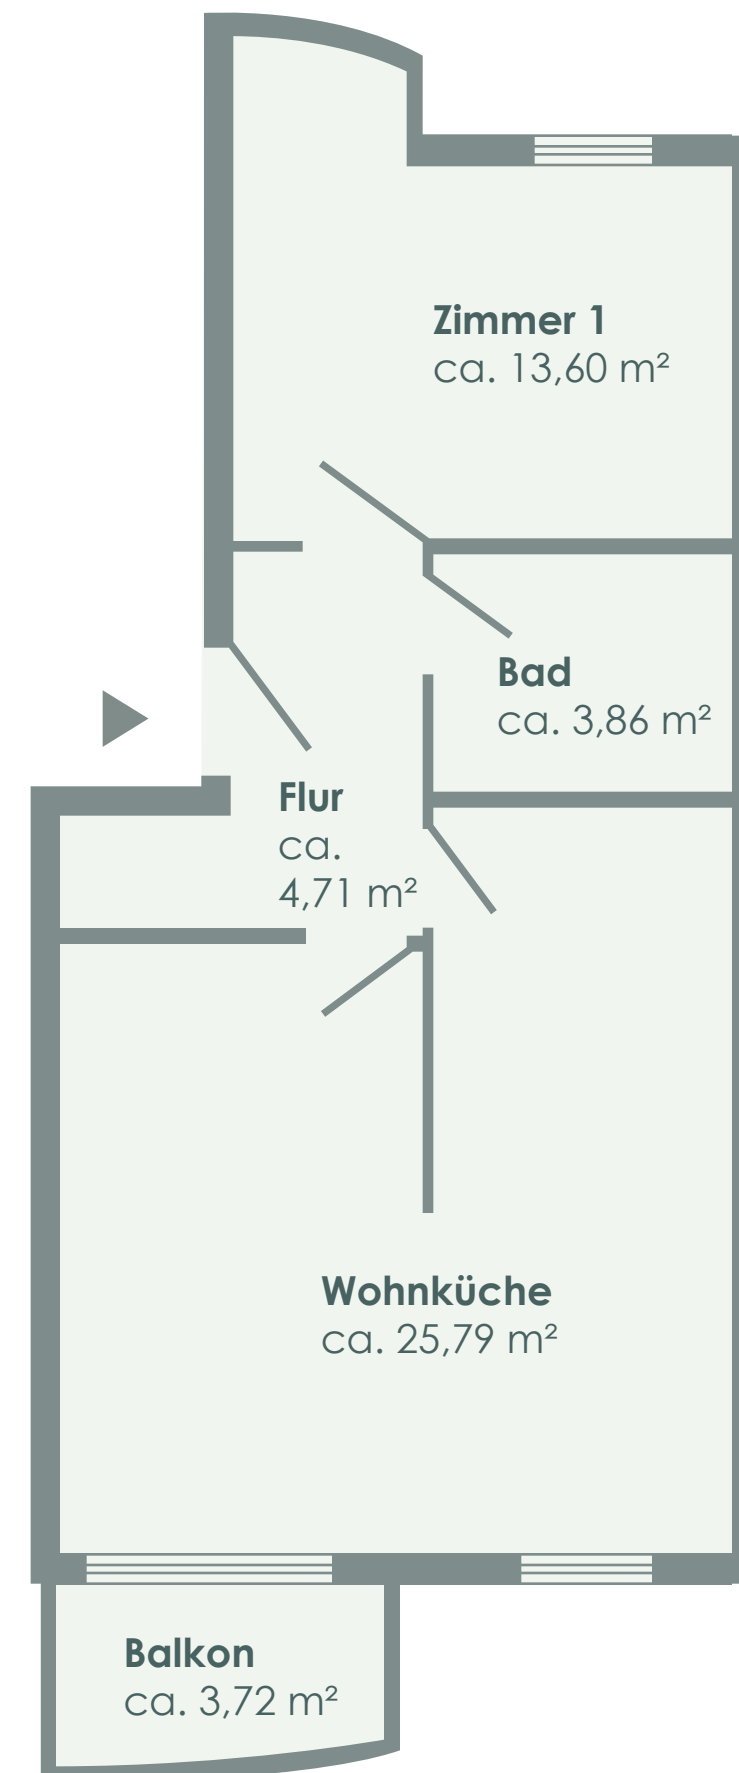

14/14A
WALDOW
BERLIN - NIEDERSCHÖNHAUSEN

WE 01:
1.OG links

QUARTIER QUAST

QUARTIER QUAST

Wohnflächenberechnung / living space calculation
Waldowstraße 14a, 13156 Berlin - WE 01 1.OG

Vorderhaus / front house

Zimmer 1 / room 1	ca. 13,60 m ²
Wohnküche / open-plan kitchen	ca. 25,79 m ²
Bad / bath	ca. 3,86 m ²
Flur / corridor	ca. 4,71 m ²
Balkon / balcony	ca. 1,86 m ²
Gesamtfläche / total area	ca. 49,83 m²

Geschossplan / floor plan

WE 01

Wohnung / apartment

1.OG

Etage / floor

2

Zimmer / rooms

Nordung / north pointer

49,83 m²

Wohnfläche / living space